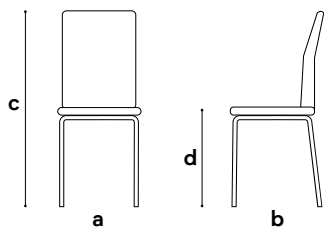

TULLI LIGHT

+ info

quantity	50
reordering option	yes
type	armchair
material	fabric / steel
color	gray

a: 81 cm
b: 55 cm
c: 56 cm
d: 47 cm