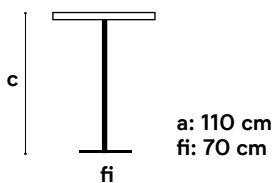

CHIC TABLE HIGH

+ info

quantity	19
reordering option	yes
type	bar table
material	steel + mdf
color	black

a: 110 cm
fi: 70 cm