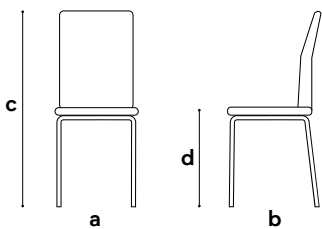

SPIDER

+ info

quantity	44
reordering option	yes
type	chair
material	plastic + wood

a: 52 cm
b: 47 cm
c: 82 cm
d: 42 cm