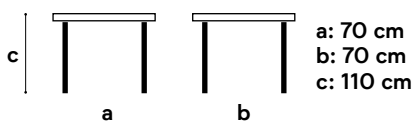

BAR TABLE

+ info

quantity	chrome base: 6
reordering option	yes
type	table
material	MDF + steel
colors	white top, chrome or white base