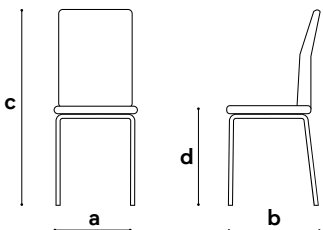

SKOGSTA INGOLF

+ info

quantity	6
reordering option	yes
type	chair
material	wood
color	black

a: 40 cm
b: 53 cm
c: 91 cm
d: 45 cm