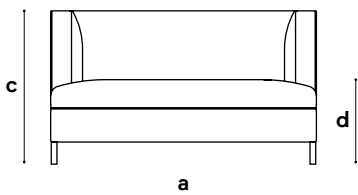

NOTI

+ info

quantity	2
reordering option	no
type	armchair
material	fabric / steel
color	grey

a: 140 cm
b: 85 cm
c: 65 cm
d: 40 cm