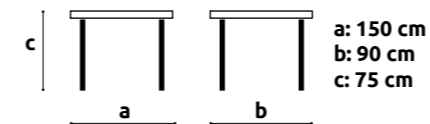

KOSTKA

+ info

ilość	3
rodzaj	kawowy
możliwość dokupienia	nie
materiał	drewnopodobne

ATLANTIS

+ info

ilość	2
rodzaj	konferencyjny
możliwość dokupienia	nie
materiał	aluminium + szkło
kolory	biały

TORSBY

+ info