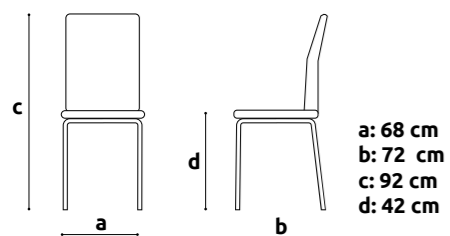

RATTAN

+ info

ilość	10
możliwość dokupienia	tak
rodzaj	krzesło
materiał	rattan
kolory	naturalny