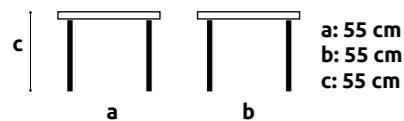

STÓŁ BAROWY

a: 70 cm
b: 70 cm
c: 110 cm

+ info

ilość	noga chrom: 19 noga biała: 2
możliwość dokupienia	tak
materiał	szkło +
kolory	biały / biały + chrom
inne	opcja: noga biała

STÓŁ BAROWY CZARNY Z SZYBA

+ info

ilość	8
rodzaj	barowy
możliwość dokupienia	tak
materiał	stal + szkło
kolory	czarny stelaż / szklany blat

STÓŁ KAWOWY CZARNY Z SZYBA

a: 55 cm
b: 55 cm
c: 55 cm

+ info

ilość	6
rodzaj	kawowy
możliwość dokupienia	tak
materiał	stal + szkło
kolory	czarny stelaż / szklany blat