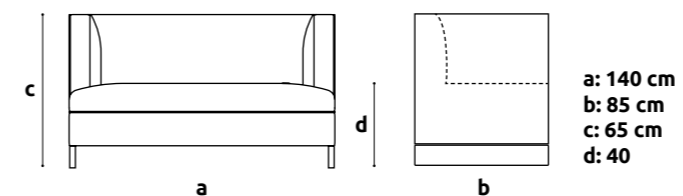

IntiLED
outdoor lighting

Light Museum

STOCKSUND

+ info

ilość	1
możliwość dokupienia	mała dostępność
rodzaj	sofa
materiał	tkanina + drewno
kolory	szary

ITALIANO

+ info

ilość	1
możliwość dokupienia	nie
rodzaj	sofa
materiał	skóra
kolory	czarny + chrom