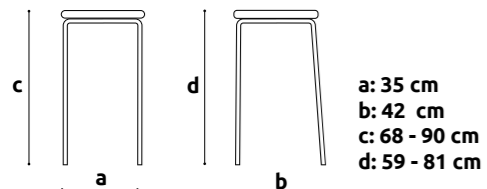

ONE

+ info

ilość	czarny: 16 biały 37
możliwość dokupienia	tak
rodzaj	hoker
materiał	stal
kolory	czarny / biały

HOKER ONE / Marmite / 2018 / Cevisama / Valencia

LEY

+ info

ilość	66
możliwość dokupienia	tak
rodzaj	hoker
materiał	eko skóra / stal chromowana
kolory	biały + chrom