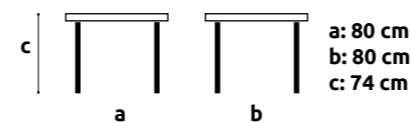

+ info

ilość	17
rodzaj	stół
możliwość dokupienia	tak
materiał	drewno + stal
kolory	biały + chrom