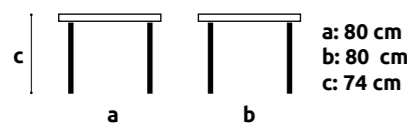

+ info

ilość	10
możliwość dokupienia	tak
rodzaj	stół
materiał	blat: szkło baza: stal