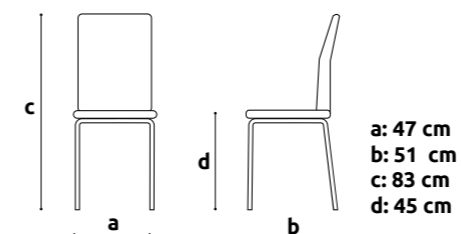

NORD

+ info

ilość	10
możliwość dokupienia	tak
rodzaj	krzesło
materiał	drewno
kolory	ciemny brąz