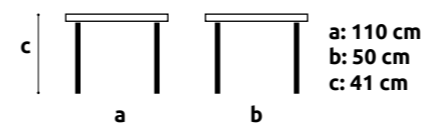

4_AGD

EKSPRES KRUPS

+ info

ilość	1
możliwość dokupienia	tak
rodzaj	ciśnieniowy
kolory	czarny

a: 25,5 cm
b: 33 cm
c: 36 cm

EKSPRES TASSIMO BOSCH

+ info

ilość	2
możliwość dokupienia	tak
rodzaj	kapsułkowy
kolory	czarny