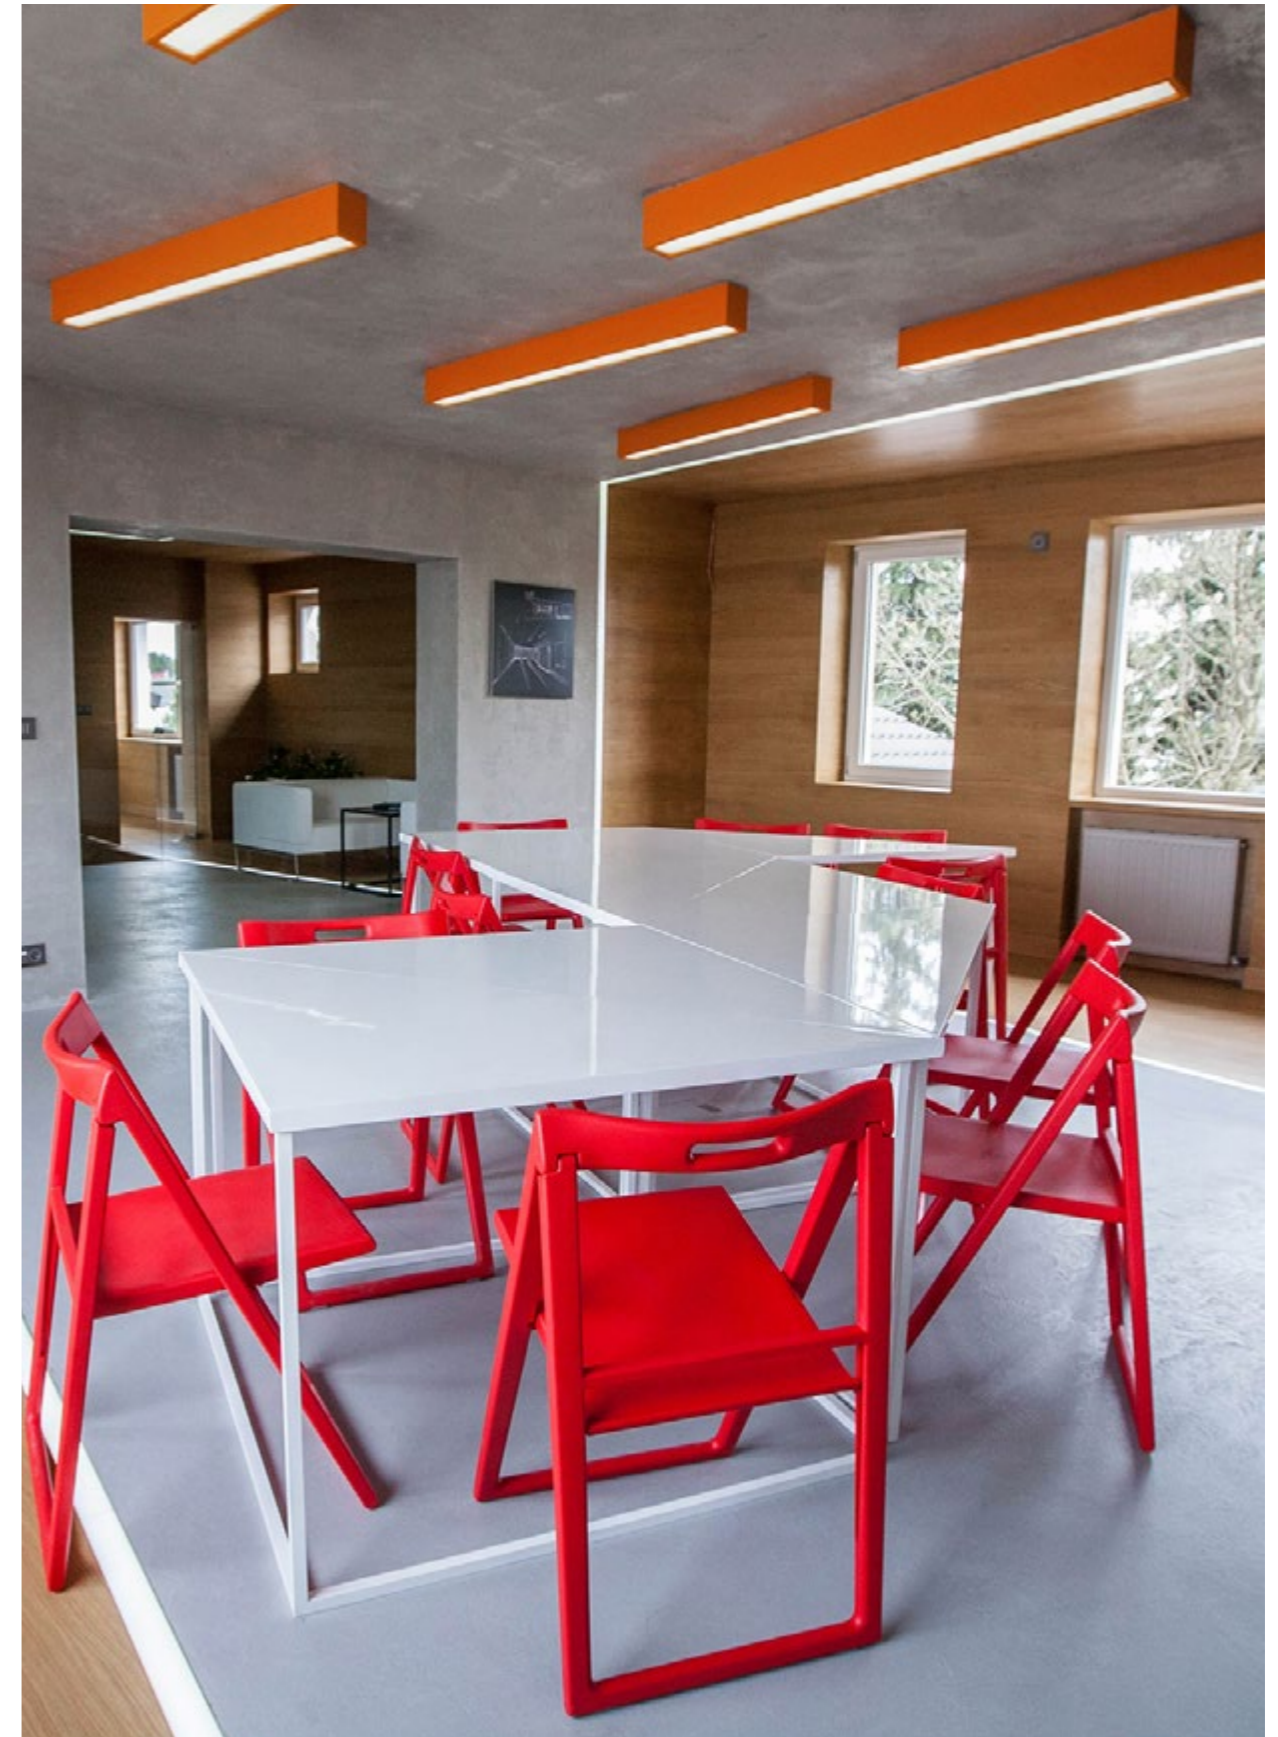

PEDRALI ENJOY 460

+ info

ilość	44
możliwość dokupienia	tak
materiał	plastik
rodzaj	krzesło
kolory	czerwony

PEDRALI ENJOY 460 / SDE office / Poznan