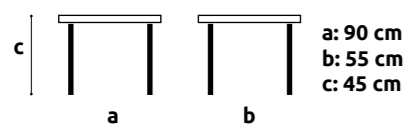

LACK 90X55

+ info	
ilość	5
rodzaj	kawowy
możliwość dokupienia	tak
materiał	drewnopodobny

PEDRALI

+ info	
ilość	2
rodzaj	kawowy
możliwość dokupienia	nie
materiał	stal + kompozyt
kolory	biały

HEMNES 55X55

+ info	
ilość	4
rodzaj	kawowy
możliwość dokupienia	tak
materiał	drewno
kolory	biały

KRISSNA

+ info	
ilość	1
rodzaj	kawowy
możliwość dokupienia	nie
materiał	stal + drewno
kolory	czarny stelaż / drewniany blat