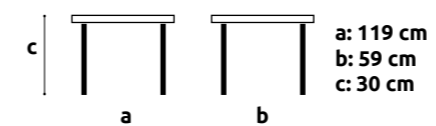

HEMNES 55X55

+ info	
ilość	4
rodzaj	kawowy
możliwość dokupienia	tak
materiał	drewno
kolory	biały

KRISSNA

+ info	
ilość	1
rodzaj	kawowy
możliwość dokupienia	nie
materiał	stal + drewno
kolory	czarny stelaż / drewniany blat