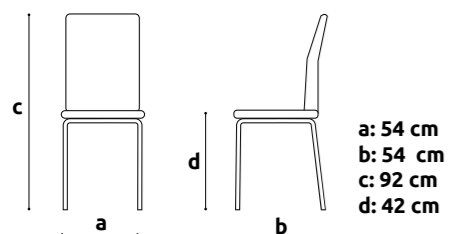

GHOST

+ info

ilość	12
możliwość dokupienia	tak
rodzaj	krzesło
materiał	plastik
kolory	transparentne białe