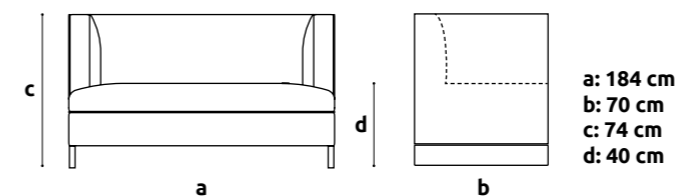

IntiLED
outdoor lighting

Light Museum

STOCKSUND

+ info

ilość	1
możliwość dokupienia	mała dostępność
rodzaj	sofa
materiał	tkanina + drewno
kolory	szary

ITALIANO

+ info

ilość	1
możliwość dokupienia	nie
rodzaj	sofa
materiał	skóra
kolory	czarny + chrom