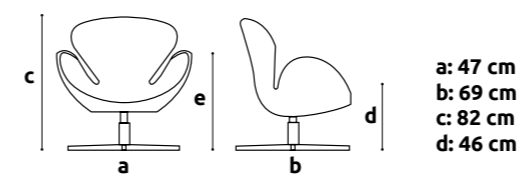

SWAN

+ info

ilość	56
możliwość dokupienia	tak
rodzaj	fotel
materiał	skóra eko + stal
kolory	biały