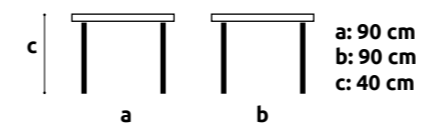

HEMNES 55X55

+ info	
ilość	4
rodzaj	kawowy
możliwość dokupienia	tak
materiał	drewno
kolory	biały

KRISSNA

+ info	
ilość	1
rodzaj	kawowy
możliwość dokupienia	nie
materiał	stal + drewno
kolory	czarny stelaż / drewniany blat