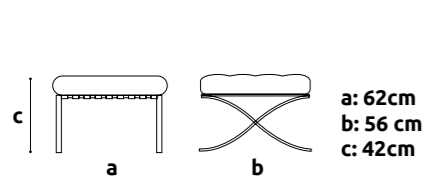

BARCELONA

+ info

ilość	3
możliwość dokupienia	tak
rodzaj	sofa
materiał	eko skóra + stal
kolory	czarny + baza chrom
inne	opcja podnóżka

BARCELONA / Anwis / 2018 / R + T / Barcelona