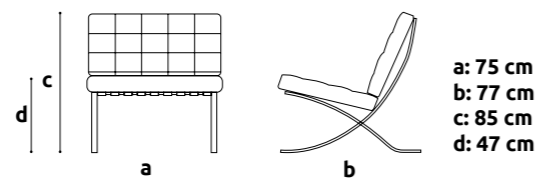

BARCELONA

+ info

ilość	3
możliwość dokupienia	tak
rodzaj	sofa
materiał	eko skóra + stal
kolory	czarny + baza chrom
inne	opcja podnóżka

BARCELONA / Anwis / 2018 / R + T / Barcelona