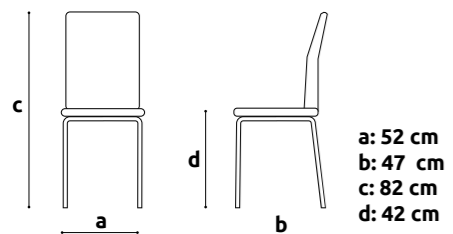

PEDRALI ENJOY 460

+ info

ilość	44
możliwość dokupienia	tak
materiał	plastik
rodzaj	krzesło
kolory	czerwony

PEDRALI ENJOY 460 / SDE office / Poznan

SPIDER

+ info

ilość	44
możliwość dokupienia	tak
rodzaj	krzesło
materiał	plastik + drewno
kolory	biały + drewno