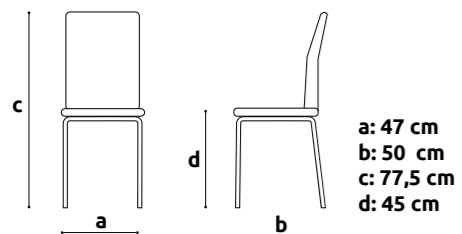

PEDRALI ENJOY 460

+ info

ilość	44
możliwość dokupienia	tak
materiał	plastik
rodzaj	krzesło
kolory	czerwony

PEDRALI ENJOY 460 / SDE office / Poznan