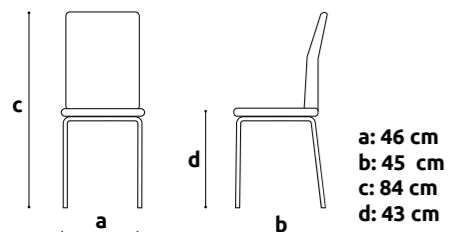

PEDRALI TWEET

+ info

ilość	biało - czarne: 29 biało - zielone: 20
możliwość dokupienia	mała dostępność
rodzaj	krzesło
rodzaj	krzesło
materiał	plastik / aluminium
kolory	biało - czarne biało - zielone

PEDRALI TWEET / Gilbarco / 2018 / Unity / Stuttgart