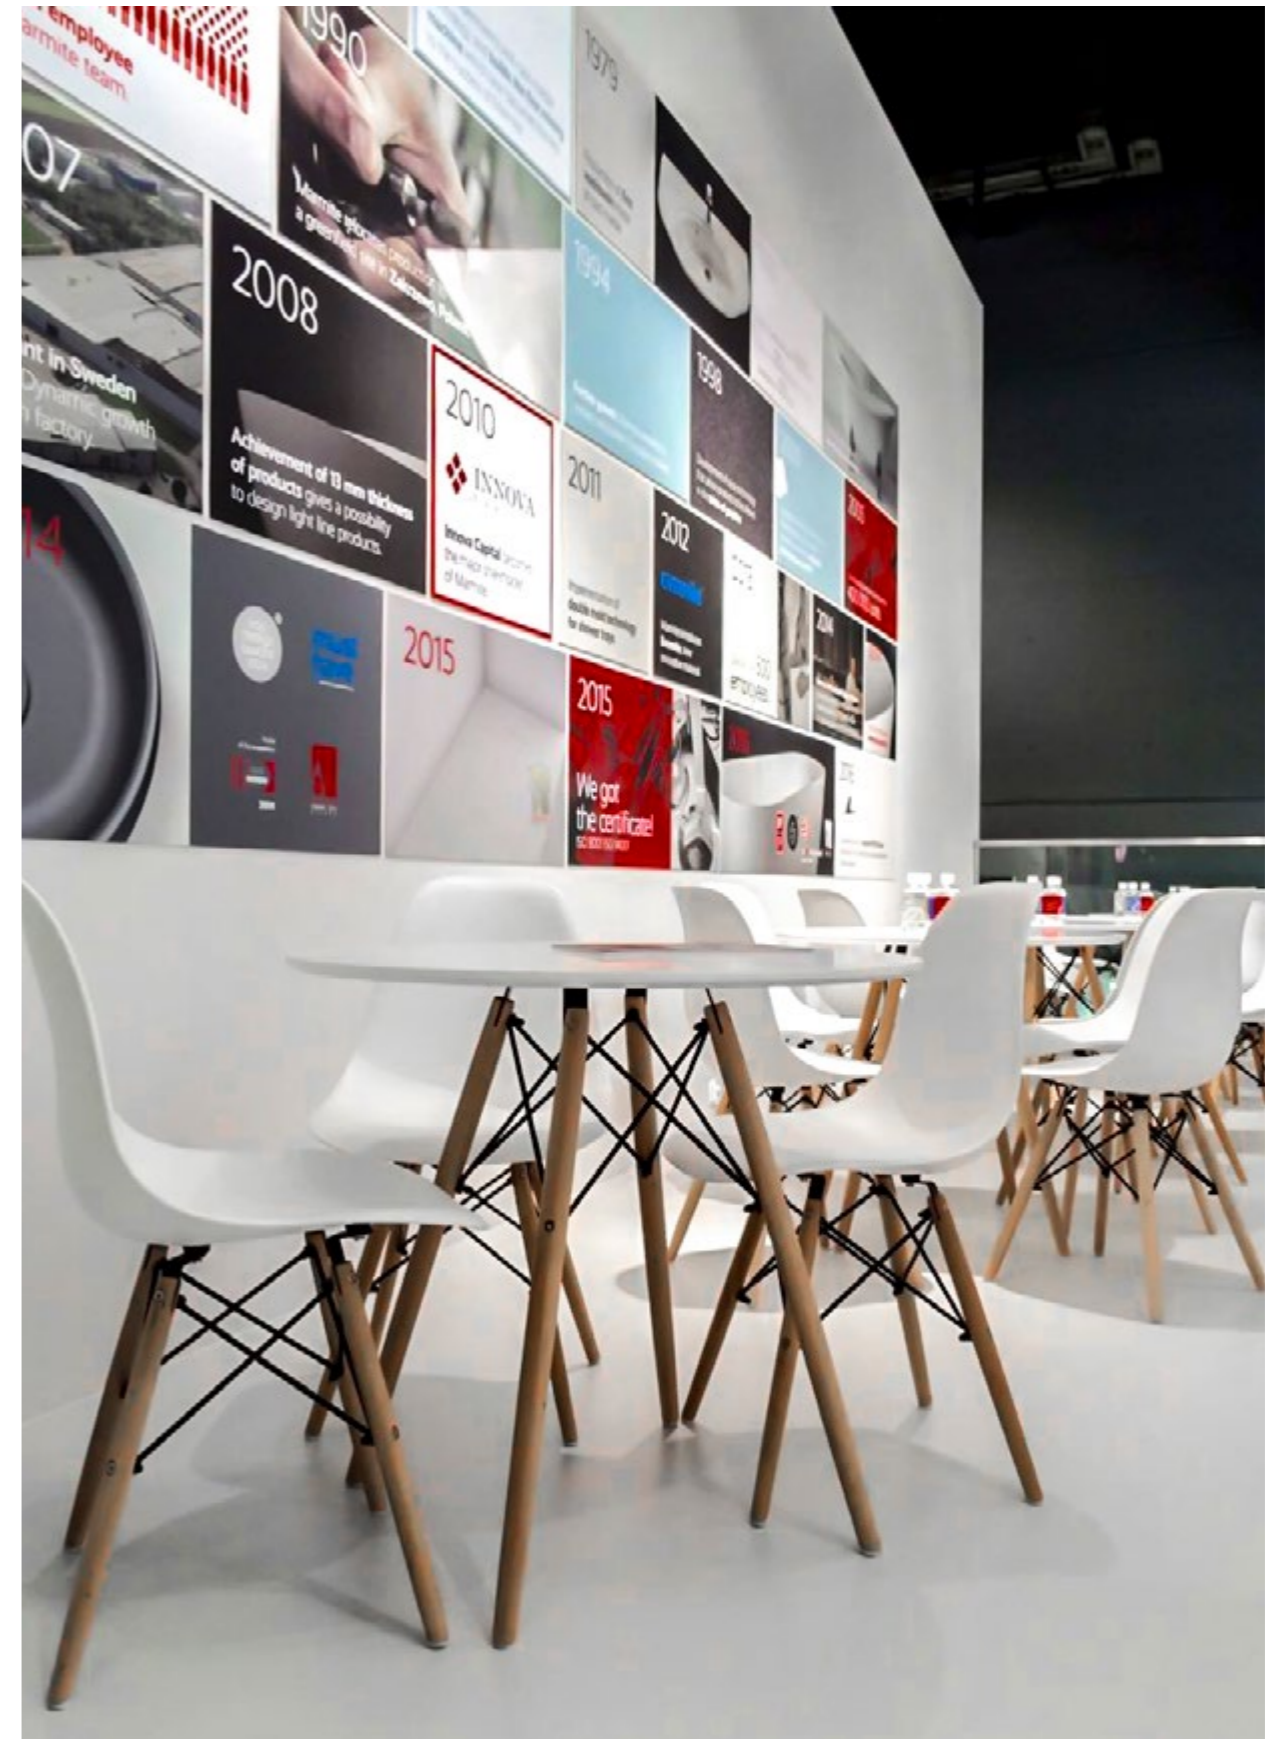

SPIDER

+ info

ilość	44
możliwość dokupienia	tak
rodzaj	krzesło
materiał	plastik + drewno
kolory	biały + drewno

SPIDER / Marmite / 2017 / ISH / Fraknfurt