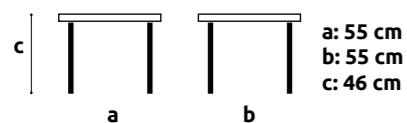

LACK 90X55

+ info	
ilość	5
rodzaj	kawowy
możliwość dokupienia	tak
materiał	drewnopodobny

PEDRALI

+ info	
ilość	2
rodzaj	kawowy
możliwość dokupienia	nie
materiał	stal + kompozyt
kolory	biały

HEMNES 55X55

+ info	
ilość	4
rodzaj	kawowy
możliwość dokupienia	tak
materiał	drewno
kolory	biały

KRISSNA

+ info	
ilość	1
rodzaj	kawowy
możliwość dokupienia	nie
materiał	stal + drewno
kolory	czarny stelaż / drewniany blat