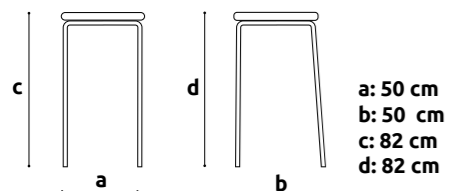

VOLT

+ info

ilość	czarny
możliwość dokupienia	tak
rodzaj	hoker
materiał	tworzywo sztuczne
kolory	czarny