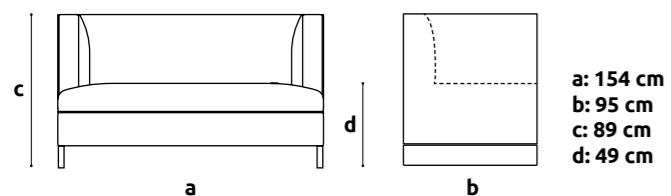

IntiLED
outdoor lighting

Light Museum

STOCKSUND

+ info

ilość	1
możliwość dokupienia	mała dostępność
rodzaj	sofa
materiał	tkanina + drewno
kolory	szary

ITALIANO

+ info

ilość	1
możliwość dokupienia	nie
rodzaj	sofa
materiał	skóra
kolory	czarny + chrom