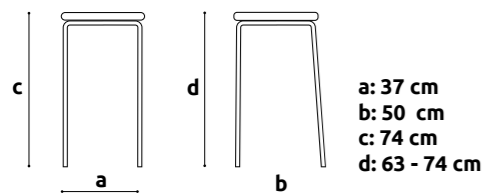

DALFRED

+ info

ilość	38
możliwość dokupienia	tak
rodzaj	hoker
materiał	drewno
kolory	ciemny brąz