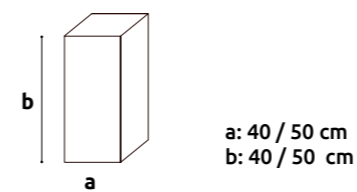

LUSTRO WISZĄCE

+ info

ilość	5
możliwość dokupienia	tak
kolory	biały

PODUSZKI

+ info

ilość	50
możliwość dokupienia	tak
materiał	tkanina
kolory	różne

MANEKINY

+ info

ilość	15
możliwość dokupienia	tak
materiał	plastik
kolory	biały lakier

REGAŁY

+ info

ilość	42
możliwość dokupienia	tak
kolory	czarny