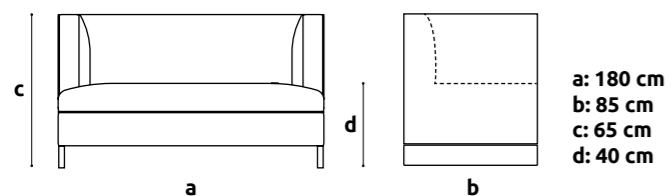

KLIPPAN

+ info

ilość	6
możliwość dokupienia	tak
rodzaj	sofa
materiał	eko skóra + stal
kolory	biały