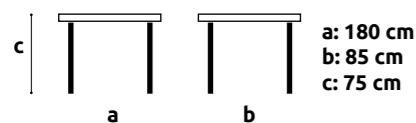

KOSTKA

+ info

ilość	3
rodzaj	kawowy
możliwość dokupienia	nie
materiał	drewnopodobne

ATLANTIS

+ info

ilość	2
rodzaj	konferencyjny
możliwość dokupienia	nie
materiał	aluminium + szkło
kolory	biały

TORSBY

+ info

ilość	4
rodzaj	konferencyjny
możliwość dokupienia	tak
materiał	stal + drewno
kolory	biały

STÓŁ KAWOWY CHROM

+ info

ilość	5
rodzaj	kawowy
możliwość dokupienia	tak
materiał	stal + płyta wiórowa
kolory	biały + chrom