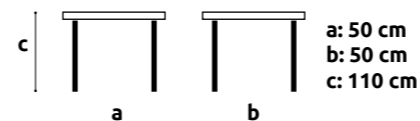

STÓŁ BAROWY

a: 70 cm
b: 70 cm
c: 110 cm

+ info

ilość	noga chrom: 19 noga biała: 2
możliwość dokupienia	tak
materiał	szkło +
kolory	biały / biały + chrom
inne	opcja: noga biała

STÓŁ BAROWY CZARNY Z SZYBA

+ info

ilość	8
rodzaj	barowy
możliwość dokupienia	tak
materiał	stal + szkło
kolory	czarny stelaż / szklany blat

STÓŁ KAWOWY CZARNY Z SZYBA

a: 55 cm
b: 55 cm
c: 55 cm

+ info

ilość	6
rodzaj	kawowy
możliwość dokupienia	tak
materiał	stal + szkło
kolory	czarny stelaż / szklany blat