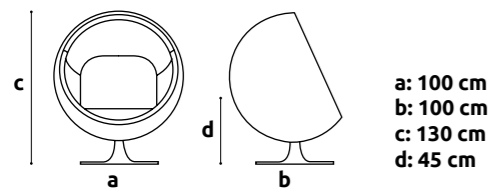

KULA

+ info

ilość	2
możliwość dokupienia	tak
rodzaj	fotel
materiał	welur + stal
kolory	biało czerwony