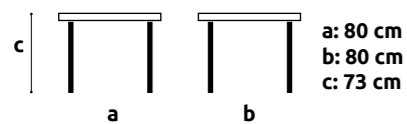

SPIDER

+ info

ilość	8
rodzaj	stół
możliwość dokupienia	tak
materiał	drewno
kolory	biały + drewno