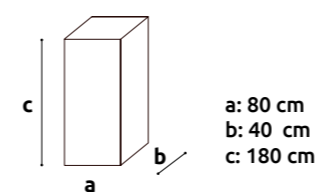

LUSTRO WISZĄCE

+ info

ilość	5
możliwość dokupienia	tak
kolory	biały

PODUSZKI

+ info

ilość	50
możliwość dokupienia	tak
materiał	tkanina
kolory	różne

MANEKINY

+ info

ilość	15
możliwość dokupienia	tak
materiał	plastik
kolory	biały lakier

REGAŁY

+ info

ilość	42
możliwość dokupienia	tak
kolory	czarny