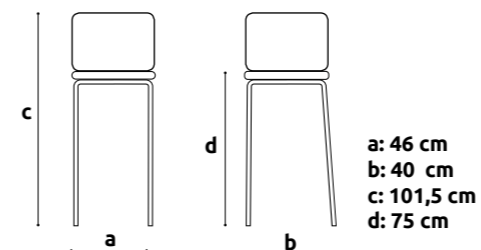

HOKER LEY / PKP / 2017 / Trako / Gdańsk

VOLT

+ info

ilość	czarny
możliwość dokupienia	tak
rodzaj	hoker
materiał	tworzywo sztuczne
kolory	czarny

PEDRALI TWEET

+ info

ilość	18
możliwość dokupienia	tak
rodzaj	hoker
materiał	tworzywo sztuczne + stal chromowana
kolory	biało - czarny