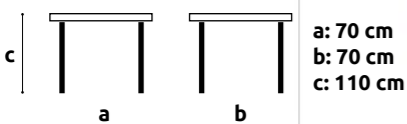

STÓŁ BAROWY

a: 70 cm
b: 70 cm
c: 110 cm

+ info

ilość	noga chrom: 19 noga biała: 2
możliwość dokupienia	tak
materiał	szkło +
kolory	biały / biały + chrom
inne	opcja: noga biała

STÓŁ BAROWY CZARNY Z SZYBA

+ info