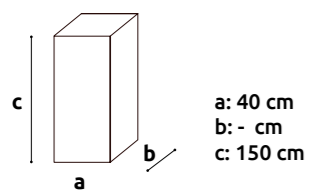

a: 50 cm
b: 50 cm
c: 182

WIESZAK RAMIĄCZKOWY

+ info

ilość	200
możliwość dokupienia	tak
kolory	drewno

a: 43 cm
b: 23 cm

LUSTRO WISZĄCE

+ info

ilość	5
możliwość dokupienia	tak
kolory	biały