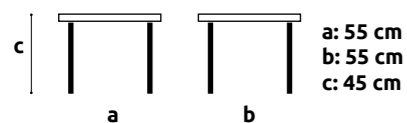

ilość	8
rodzaj	barowy
możliwość dokupienia	tak
materiał	stal + szkło
kolory	czarny stelaż / szklany blat

STÓŁ KAWOWY CZARNY Z SZYBA

a: 55 cm
b: 55 cm
c: 55 cm

+ info

ilość	6
rodzaj	kawowy
możliwość dokupienia	tak
materiał	stal + szkło
kolory	czarny stelaż / szklany blat

a: 50 cm
b: 50 cm
c: 110 cm

SPIDER

+ info

ilość	8
rodzaj	stół
możliwość dokupienia	tak
materiał	drewno
kolory	biały + drewno

LACK 55X55

+ info

ilość	biały: 6 dębowy: 3 czarny: 4
rodzaj	kawowy
możliwość dokupienia	tak
materiał	drewnopodobne
kolory	biały / czarny / dąb naturalny