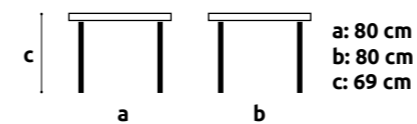

3_ STOLY

SATINATO_MLECZNY

+ info

ilość	26
rodzaj	stół
możliwość dokupienia	tak
materiał	blat: szkło baza: stal
kolory	szkło mleczne

STÓŁ DO BIAŁYCH FOTELI

+ info

ilość	18
rodzaj	stół
możliwość dokupienia	tak
materiał	drewno + stal
kolory	biały + chrom