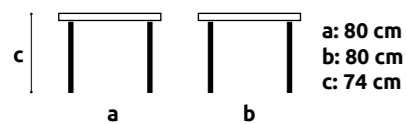

3_ STOLY

SATINATO_MLECZNY

+ info

ilość	26
rodzaj	stół
możliwość dokupienia	tak
materiał	blat: szkło baza: stal
kolory	szkło mleczne

STÓŁ DO BIAŁYCH FOTELI

+ info

ilość	18
rodzaj	stół
możliwość dokupienia	tak
materiał	drewno + stal
kolory	biały + chrom