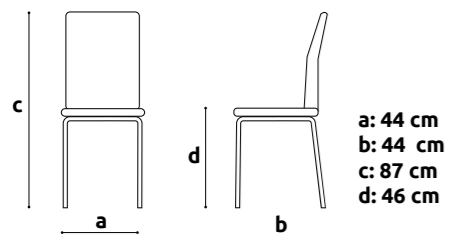

SEJF
STR. 77

SZAFKA SKRYTKOWA
S. 78

SZAFKA METALOWA
STR. 79

1_ KRZESŁA | HOKERY | PUFY

MRÓWKA

+ info

ilość	300
możliwość dokupienia	tak
materiał	drewno
kolor	biały

MRÓWKA / Club Fespa / 2018 / Fespa / Berlin