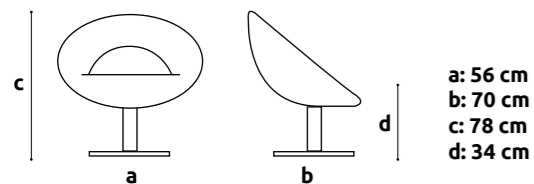

SWAN

+ info

ilość	56
możliwość dokupienia	tak
rodzaj	fotel
materiał	skóra eko + stal
kolory	biały

FOTEL OKRĄGŁY

+ info

ilość	biały: 68 czarny: 6
możliwość dokupienia	tak
rodzaj	fotel
materiał	skóra eko + stal chromowana
kolory	biały / czarny