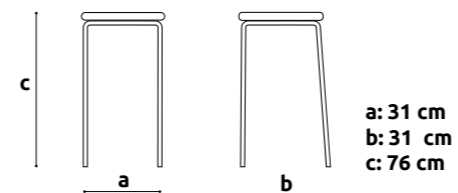

DALFRED

+ info

ilość	38
możliwość dokupienia	tak
rodzaj	hoker
materiał	drewno
kolory	ciemny brąz

TOLIX

+ info

ilość	22
możliwość dokupienia	tak
rodzaj	taboret
materiał	stal
kolory	czarny

2_ FOTELE | SOFY

BARCELONA